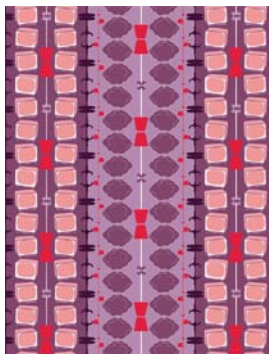

06.

Tappezzeria della mostra «Mobili e interni svizzeri».

Tutti i soggiorni.

Grafica: atelier oï-sa, La Neuveville.

©Museo nazionale svizzero